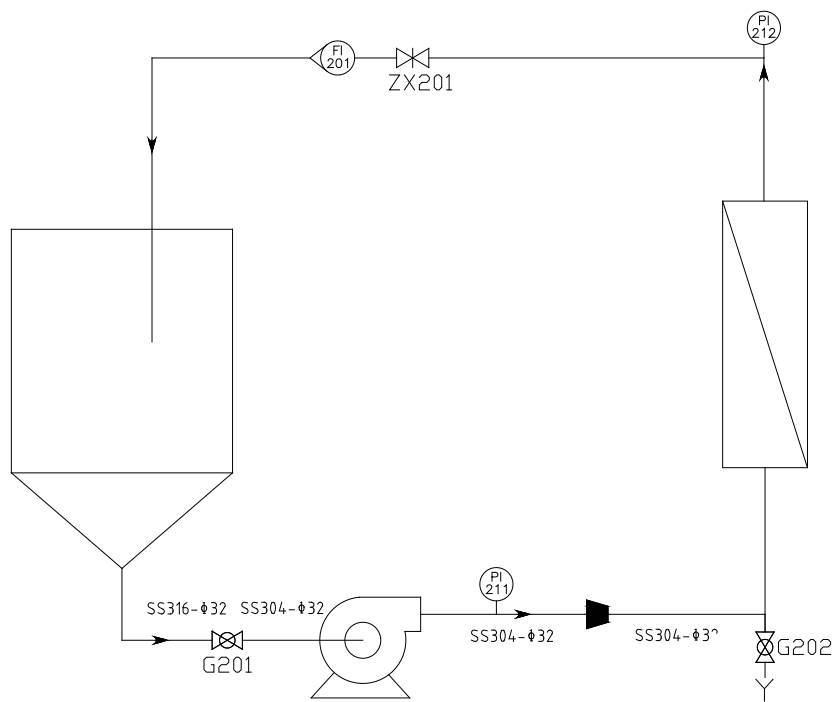

.....4

.....5

.....6

V101 P101 M101

1

V101 G201 ZX201 G202

2

V101 G201 ZX201 G202

1		600L /H	316		1
2	ABB	1.5KW			1
3		50mm	316		1

4

60Bar/2.5"

316

2

0806G		
	WTM-0806G	
	50mm	
	19.6c	
	4.0Mpa	
	5—55	
	PH	1--14
		0.2L
		1—4L/h
		0.2—4L

65000.00

1. —
2. 1
- 3.
4. 17%